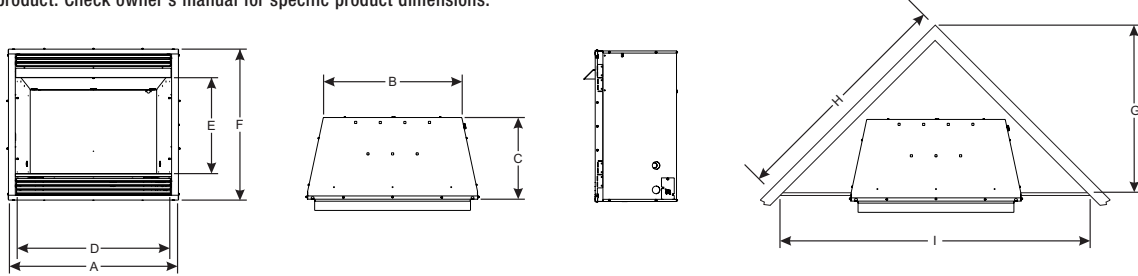

Vail Fireplace Dimensions (in inches)

Model	A	B	C	D	E	F	G	H	I
VFP24FP	22 5/8	17 1/4	11	21	17 9/16	26 1/2	19 1/2	27 3/4	37 1/2
VFD26FP/FM	30	25	13 1/8	26	18 1/8	30 1/4	25 1/2	36 1/4	51 1/4
VFPA32BP	35	27 7/8	16 1/2	31	22 1/4	33	30 1/4	42 5/8	60 3/8
VFPA36BP	40	31 7/8	19	36	24 1/4	35	34 5/8	48 7/8	69 1/8

Drawings vary by product. Check owner's manual for specific product dimensions.

Vail Fireplace Framing Dimensions (in inches)

Model	Framing Width	Framing Height	Framing Depth
VFP24FP	23 1/4	27	11 1/2
VFD26FP/FM	30 1/2	30 3/4	13 1/4
VFPA32BP	35 1/2	33 3/4	16 1/4
VFPA36BP	40 1/2	35 3/4	18 3/4

Vail Mantel Dimensions (in inches)

Model	A Top Width	B Top Depth	C Height	D Cabinet Width	E Cabinet Depth	F Opening Width	G Opening Height	H Inside Depth	I Base Width	J Base Depth	K Base Height	L Corner Depth	Fits
EMF22	37 3/4	13 1/4	38 1/2	35	12 1/2	23	26 3/4	11 1/2	26 3/8	16 1/8	3 5/8		Vail 24
EMBF1S	58 1/8	22 3/4	51 3/4	49	19 1/8	34 5/8	33 7/8	18 5/8	38 1/2	23	3 5/8		Vail Premium 32
EMBF3S	63 7/8	26 1/2	54	55 1/4	22 5/8	40 3/4	35 3/4	21 7/8	44 1/2	26 1/8	3 5/8		Vail Premium 36
EMBF11S	48	18 1/8	41 1/4	39 3/4	14 3/4	30 1/4	30 5/8	13 3/4	41 1/4	16 1/2	3 5/8		Vail 26
EMC22	43 3/8	25 1/4	38 5/8	40 5/8	31	23	26 3/4	24 3/8	24 1/2	11 7/8	3 1/4	30 3/8	Vail 24
EMBC1S	63	37 3/8	51 7/8	57 3/4	45 3/4	34 5/8	33 7/8	33 3/4	38 5/8	20 5/8	3 1/4	40 3/8	Vail Premium 32
EMBC3S	69	40 1/4	53 3/8	64	49	40 3/4	35 3/4	36 1/2	44 3/8	20 5/8	3 1/4	43	Vail Premium 36
EMBC11S	55 3/4	33 3/4	41 1/4	49 7/8	40 3/4	30 1/4	30 5/8	31	41 1/8	16 5/8	3 5/8	33 7/8	Vail 26