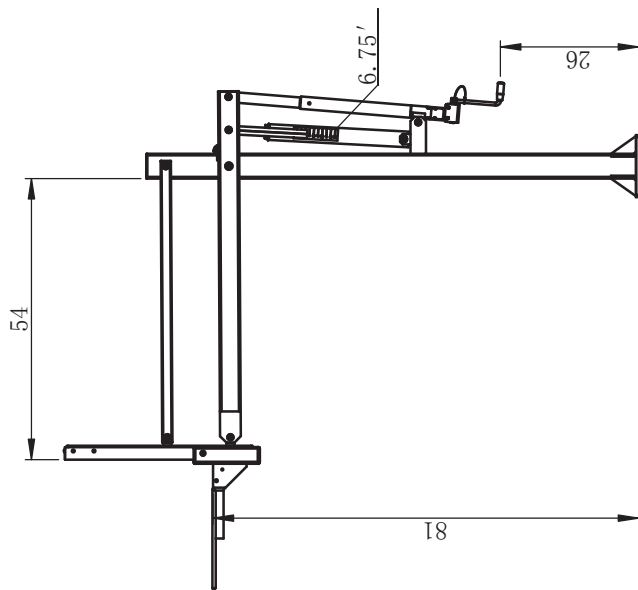

5" * 5" * 7G
8 gussets

TPT553-MD