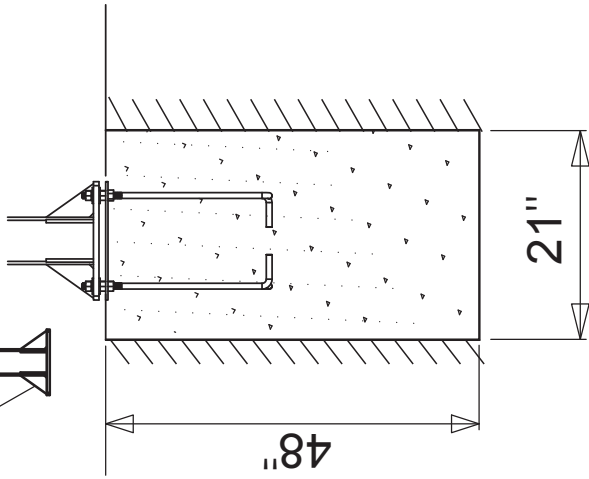

5" * 5" * 7G
8 gussets

TPT553-MD