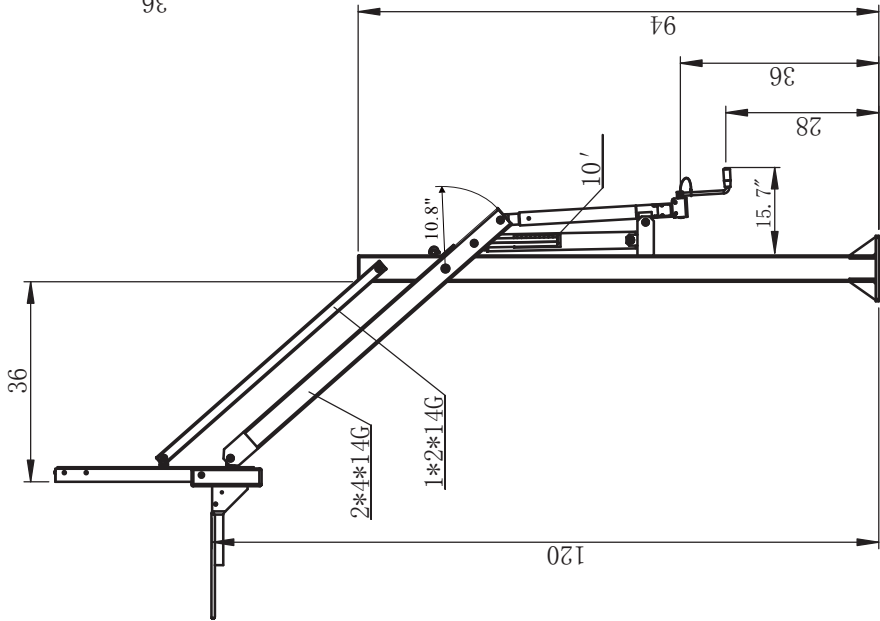

5" * 5" * 7G
8 gussets

TPT553-MD