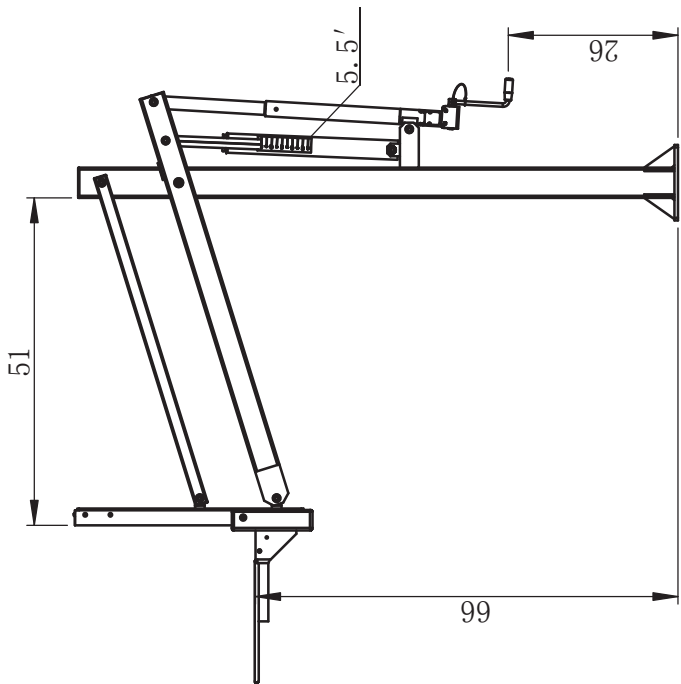

5" * 5" * 7G
8 gussets

TPT553-MD