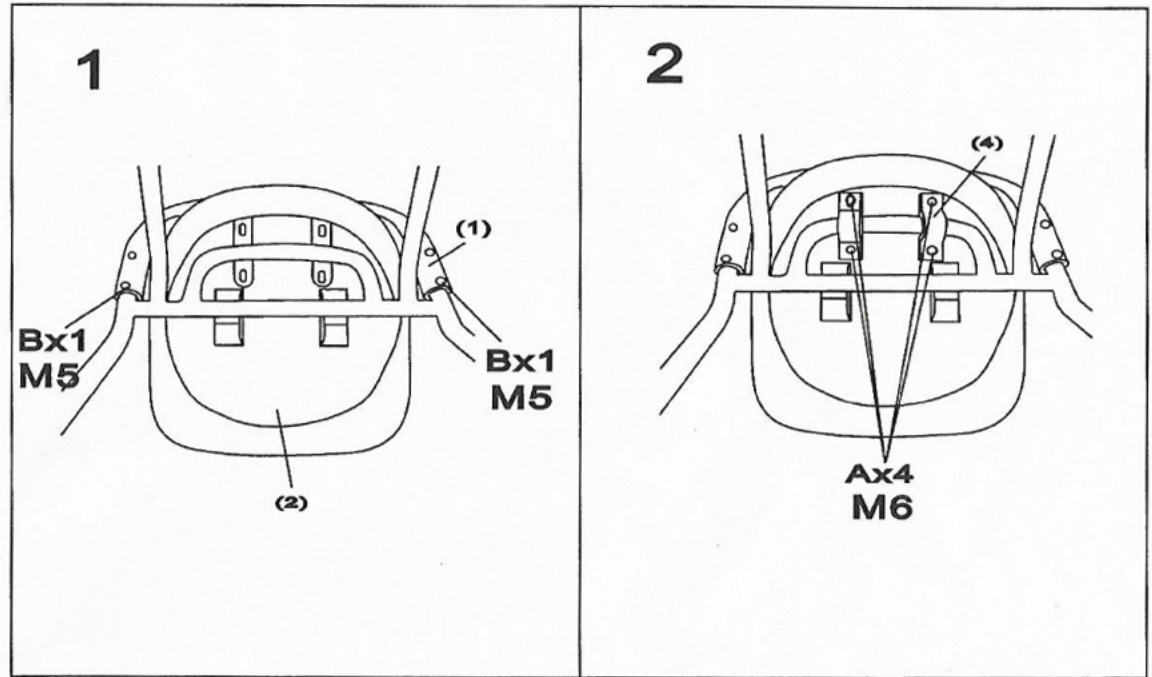

# Nest-N-Go Assembly Instructions

Y11084 / CO-316

(1)X1		(2)X1	
			
(3)X1	(4)X1	(5)X4	
			

- Ax4  M6X40 M5 
- Bx2  M6X12 M6 