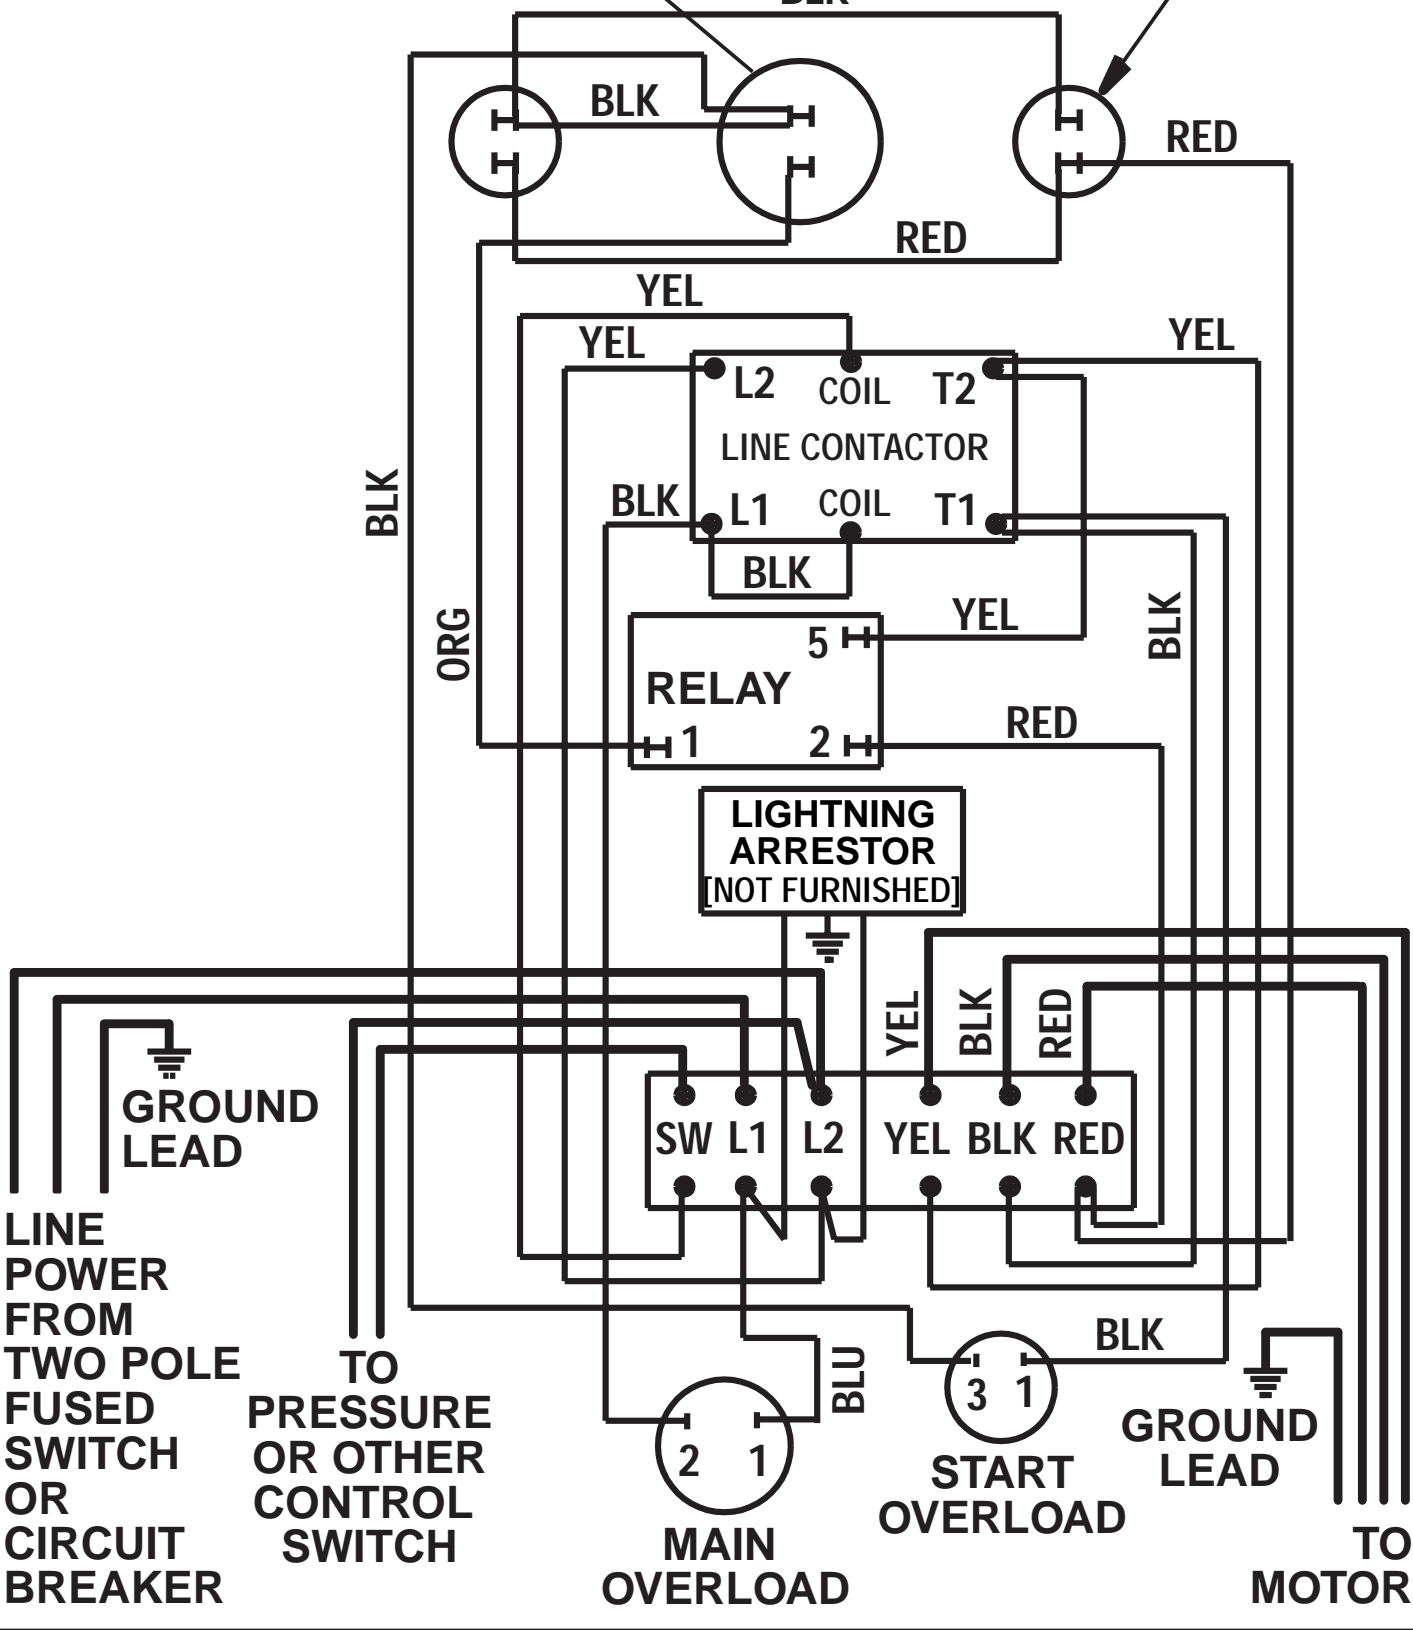

START CAPACITOR

BLK

RUN CAPACITORS

5 HP DELUXE

282 113 8310 or 282 113 9310