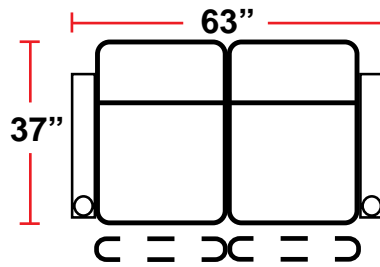

Configuration B
Loveseat