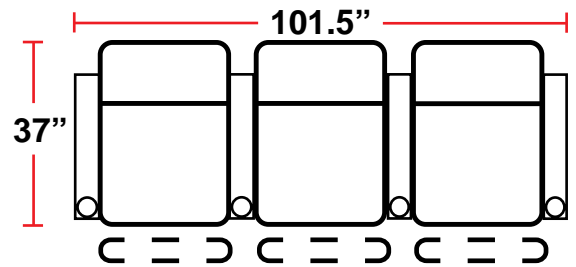

Configuration C
Row of 3