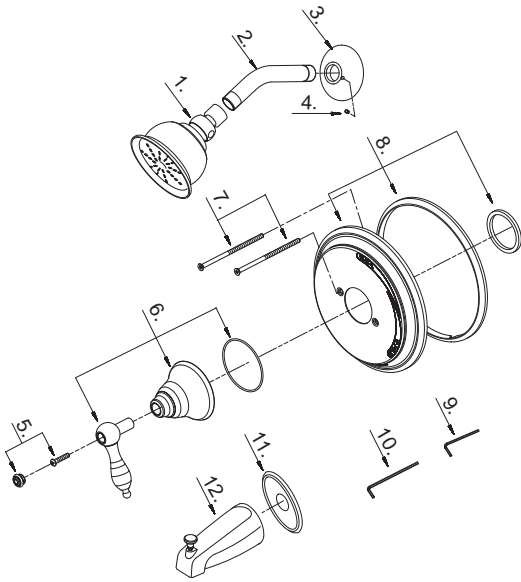

Illustrated Parts List

Liste de pièces illustrée

Lista ilustrada de partes

Replacement parts, call :
Les pièces de rechange, appelez :
Partes de reemplazo, llame :

1-888-328-2383
WWW.DANZE.COM

D511040T

Pressure Balance Tub and Shower Faucet Trim Kit

*Garniture pour robinet à régulateur
de pression pour bain et douche*

**Kit de componentes exteriores para
grifo de presión balanceada para
bañera y ducha**

D511040T (V2)

Model #	Finishes	Fini	Acabado
D511040T	Chrome	Chrome	Cromo
D511040BNT	Brushed Nickel	Nickel brossé	Níquel cepillado
D511040RBT	Oil Rubbed Bronze	Bronze poncé à l'huile	Bronce lustrado al aceite

Part Name	Nom de la pièce	Nombre de Partie	Part # # de pièce # de Parte
1°. Showerhead	Pomme de douche	Cabeza de ducha	S1211405
2°. Showerarm	Bras de douche	Brazo de ducha	A020002
3°. Showerarm Flange	Bride de bras de douche	Brida del brazo de la ducha	A019007
4. Screw (M4 * 4 mm L)	Vis (M4 * 4 mm L)	Tornillo (M4 * 4 mm L)	A065121
5°. Handle Cap	Capuchon de la manette	Tapón de la manija	A603405
6°. Metal Handle Assembly	Assemblage de manette en métal	Ensamblaje de manija metálicas	A602279
7. Screw Set	Ensemble de vis	Juego de tornillo	A608563
8°. Escutcheon Assembly	Assemblage d'applique	Ensamblaje del escudo	A607222-51
9. Hex Wrench (H2.0 * 17 mm L * 49 mm L)	Clé hexagonale (H2.0 * 17 mm L * 49 mm L)	Llave hexagonal (H2.0 * 17 mm L * 49 mm L)	A031003
10. Hex Wrench (H3.18 * 20 mm L * 90 mm L)	Clé hexagonale (H3.18 * 20 mm L * 90 mm L)	Llave hexagonal (H3.18 * 20 mm L * 90 mm L)	A031017
11°. Flange	Bride	Brida	A303028
12°. Spout Assembly	Assemblage du bec	Ensamblaje de vertedor	A523261