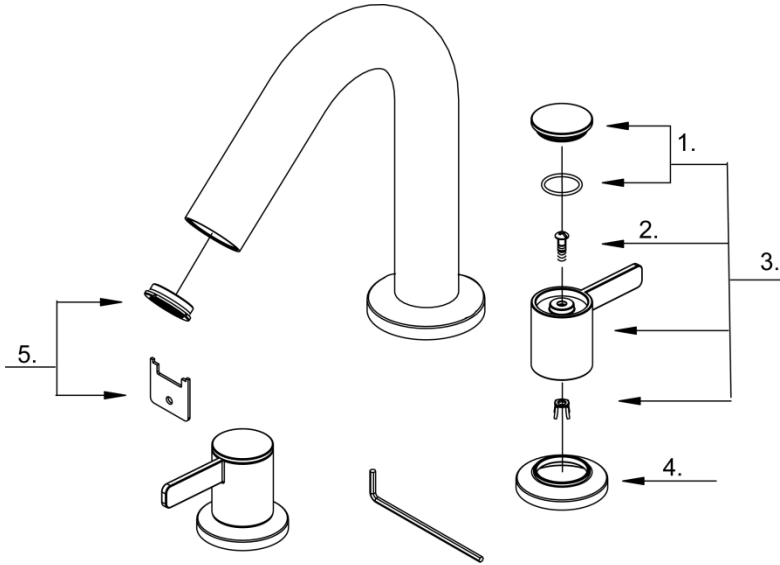

Illustrated Parts List

Liste de pièces illustrée

Lista ilustrada de partes

Replacement parts, call :
Les pièces de rechange, appelez :
Partes de reemplazo, llame :

1-888-328-2383
WWW.DANZE.COM

D300930T

Model#	Finishes	Finis	Acabado
<u>D300930T</u>	<u>Chrome</u>	<u>Chrome</u>	<u>Cromo</u>
<u>D300930BNT</u>	<u>Brushed Nickel</u>	<u>Nickel brossé</u>	<u>Níquel cepillado</u>

Trim Only for Two Handle Roman Tub Faucet
Mélangeur 3 trous pour robinet de baignoire
de style roman à double poignée
Grifería solo para grifo de dos manijas de
bañera romana

Part	Nom	Nombre	Part #
Name	de la pièce	de Parte	# de pièce # de Parte
1 ⊕ Handle Cap Assembly	Ensemble de capuchon de la manette	Juego de tapón	DA613270
2 Screw	Vis	Tornillo	DA008612
3 ⊕ Metal Handle Assembly	Assemblage de manette en métal	Ensamblaje de manija metálicas	DA602185
4 ⊕ Handle Trim Ring	Garniture circulaire de manette	Capuchón ornamental de la manija	DA215000
5 ⊕ Aerator&Wrench	Brise-jet et clé	Aireador y llave	DA663439