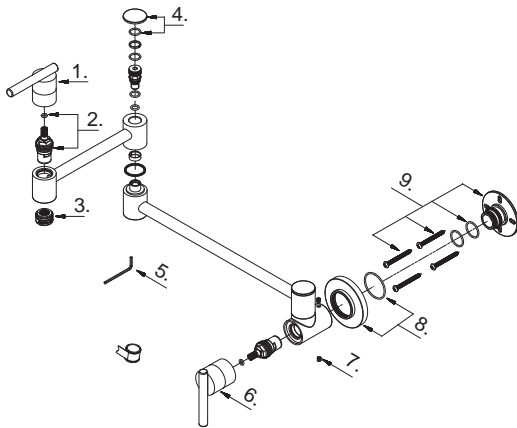

Illustrated Parts List

Liste de pièces illustrée

Lista ilustrada de partes

Replacement parts, call :
Les pièces de rechange, appelez :
Partes de reemplazo, llame :

1-888-328-2383
WWW.DANZE.COM

| Model # | Finishes | Fini | Acabado |
|-----------|-----------------|------------------|------------------|
| D205058 | Chrome | Chrome | Cromo |
| D205058SS | Stainless Steel | Acier inoxydable | Acero inoxidable |

D205058

Wall Mount Pot Filler

Robinet à montage mural pour remplissage de gros contenants

Grifo para ollas, montaje en la pared

D205058 (VA)

| Part Name | Nom de la pièce | Nombre de Partie | Part # # de pièce # de Parte |
|--|---|--|------------------------------------|
| 1. Metal Handle Assembly | Assemblage de manette en métal | Ensamblaje de manija metálicas | A602673 |
| 2. Ceramic Disc Cartridge Assembly | Assemblage de cartouche à disque en céramique | Juego de cartucho de disco de cerámica | A603428W |
| 3. Aerater | Brise-jet | Aireador | A500898N |
| 4. Handle Cap | Capuchon de la manette | Tapón | A603827N |
| 5. Hex Wrench (H2.5 * 19 mm L * 53 mm L) | Clé hexagonale (H2.5 * 19 mm L * 53 mm L) | Llave hexagonal (H2.5 * 19 mm L * 53 mm L) | A031000 |
| 6. Metal Handle Assembly | Assemblage de manette en métal | Ensamblaje de manija metálicas | A602674 |
| 7. Screw (M5 * 5 mm L) | Vis (M5 * 5 mm L) | Tornillo (M5 * 5 mm L) | A008198 |
| 8. Flange | Bride | Brida | A607434 |
| 9. Mounting Bracket | Support de fixation | Soporte de montaje | A603523N |