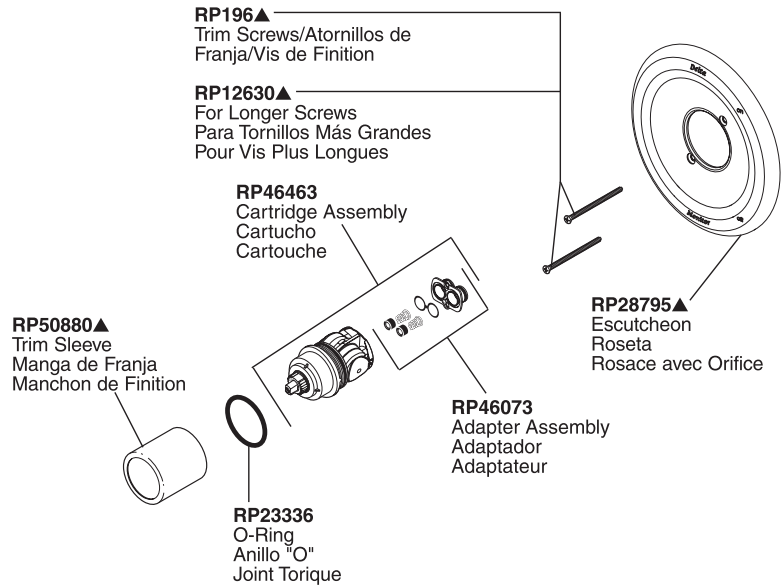

Lahara™ Tub/Shower Trim Garniture pour Bain/Douche Lahara™

Adorno Lahara™ para Bañera/Ducha

Lahara™ Tub/Shower

Models/Modelos/Modèles T17038, T17238 & T17438 Series/Series/Seria

Refer to rough-in sections for additional information. / Refiérase a las secciones de las tuberías interna para información adicional. / Référez-vous aux sections brut pour plus d'information.

▲Specify finish / Especificque el Acabado / Précisez le fini