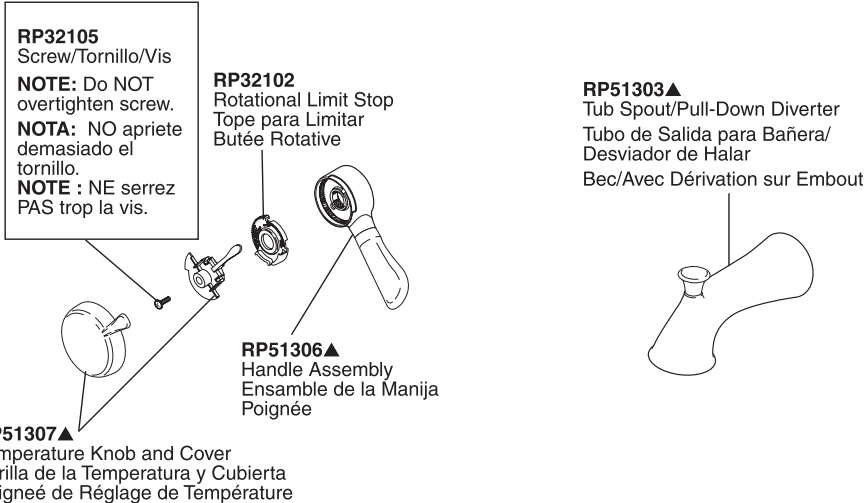

Lahara™ Tub/Shower Trim Garniture pour Bain/Douche Lahara™

Adorno Lahara™ para Bañera/Ducha

Lahara™ Tub/Shower

Models/Modelos/Modèles T17038, T17238 & T17438 Series/Series/Seria

Refer to rough-in sections for additional information. / Refiérase a las secciones de las tuberías interna para información adicional. / Référez-vous aux sections brut pour plus d'information.

▲Specify finish / Especificque el Acabado / Précisez le fini