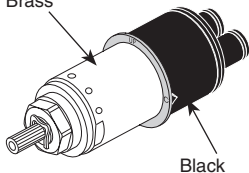

Order RP32104 to Replace Cartridge.

NA

17T

Brass