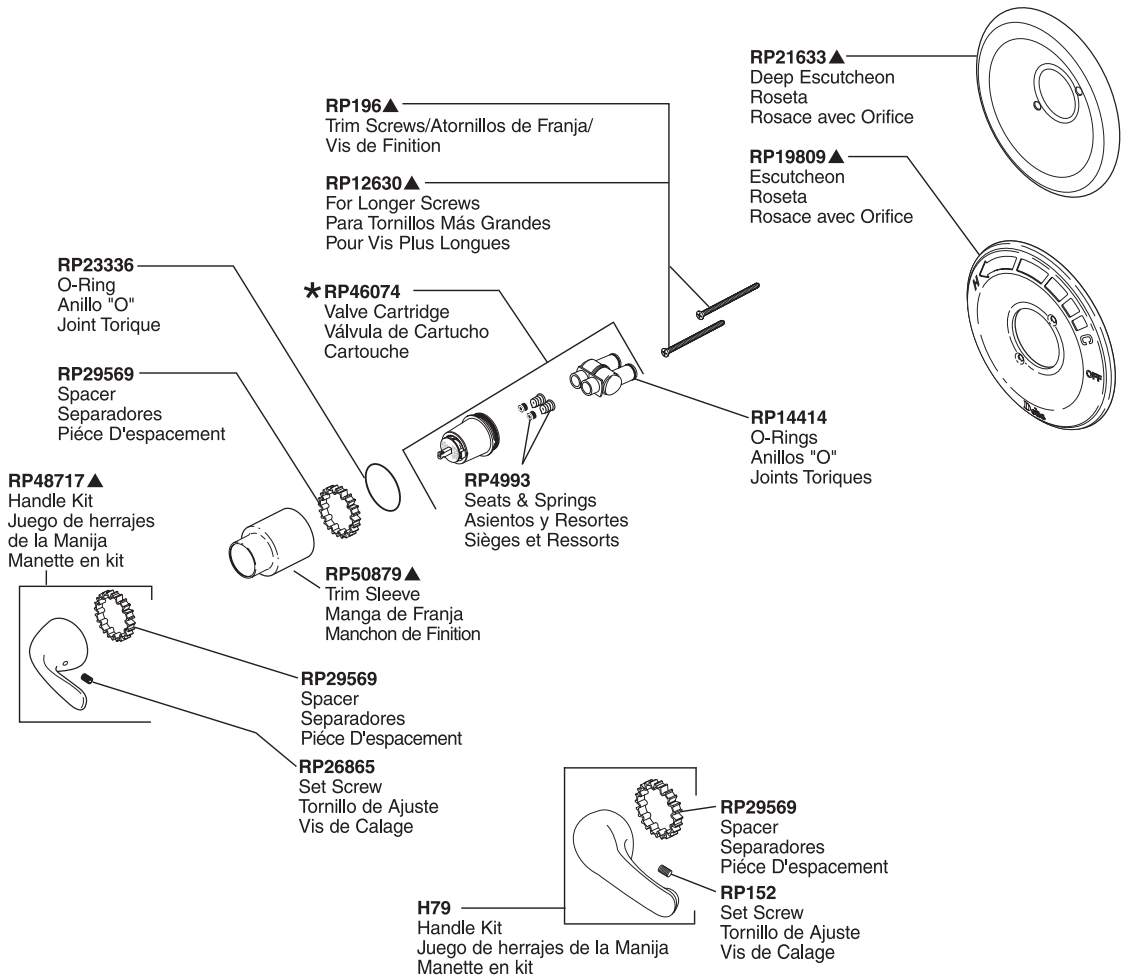

**RP43381 ▲**  
Showerhead  
Cabeza de Rogadora  
Pomme de Douche

**RP6023 ▲**  
Shower Arm  
Brazo de la Rogadora  
Tuyau de Pomme  
de Douche

**RP38452 ▲**  
Shower Flange  
Pestaña de la Rogadora  
Collerette

**RP46384 ▲**  
Showerhead  
Cabeza de Rogadora  
Pomme de Douche

**H71, H71PB**  
Handle Kit  
Juego de herrajes  
de la Manija  
Manette en kit

**RP20542,  
RP20542PB**  
Button/Botón/Capuchon

**RP6369**  
Screw  
Tornillo  
Vis

**RP36498 ▲**  
Tub Spout/Non Diverter  
Tubo de Salida para  
Bañera/Sin Desviador  
Bec/Sans Dérivation

**RP5833 ▲**  
Tub Spout/Non Diverter  
Tubo de Salida para  
Bañera/Sin Desviador  
Bec/Sans Dérivation

**RP19895 ▲**  
(Metal/Metálico/Métal)  
Tub Spout/Pull-Up Diverter  
Tubo de Salida para Bañera/  
Botón Desviador de Alzar  
Bec/avec dérivation à tirette

**RP17453, RP17454 ▲**  
(Metal/Metálico/Métal)  
Tub Spout/Pull-Down Diverter  
Tubo de Salida para Bañera/  
Desviador de Halar  
Bec/Avec Dérivation sur Embout