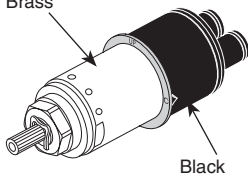

Order RP32104 to Replace Cartridge.

NA

17T

Brass