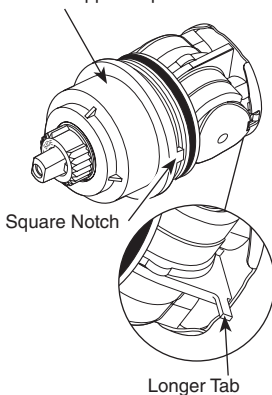

## New Monitor® 1300/1400

**Order RP19804 to Replace Cartridge.**

**17**

Grey Upper Cap

**Order RP46463 to Replace Cartridge.**

**1700**

White Upper Cap

**Order RP32104 to Replace Cartridge.**