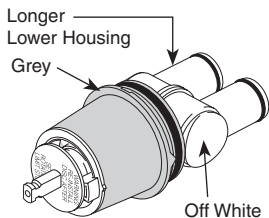

Cartridge Summary Reference Sheet

Units shipped in March 2006 and after.

MultiChoice® 13/14

Order RP46074 to Replace Cartridge.

Units shipped before March 2006.