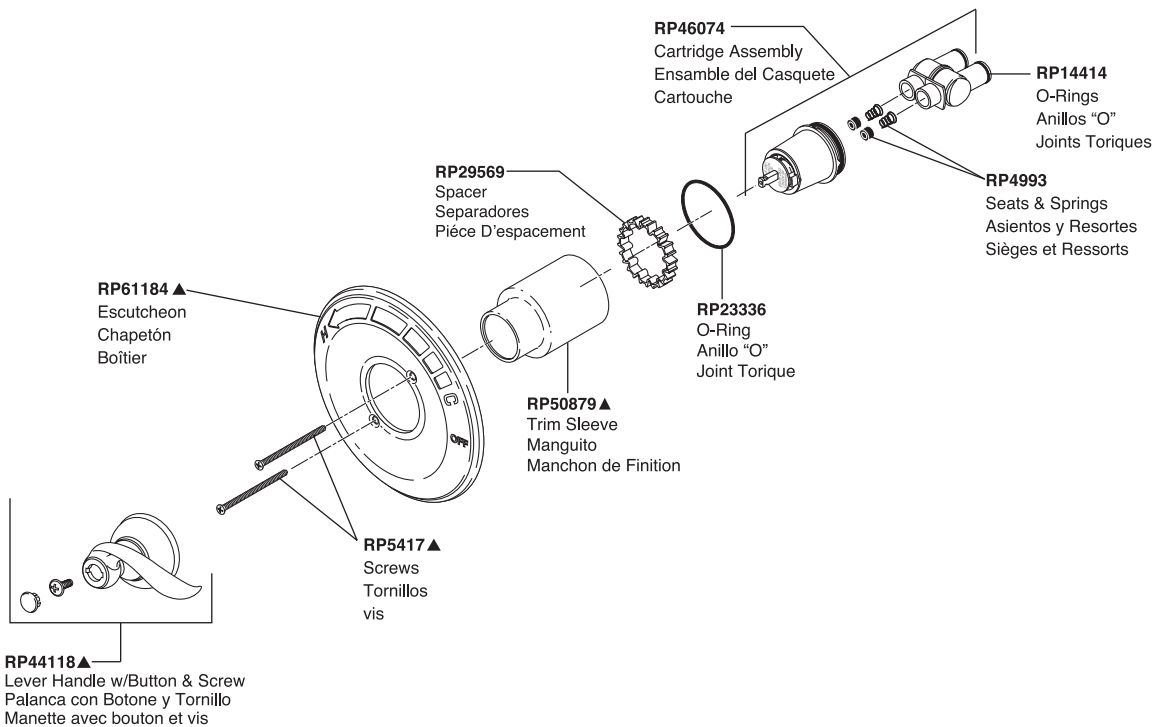

# Foundations™ Tub/Shower Trim Garniture pour Bain/Douche Foundations™

Adorno Foundations™ para Bañera/Ducha

Foundations™ Tub/Shower

Models/Modelos/Modèles BT14096, BT14296 & BT14496 Series/Series/Seria

**RP61181 ▲**  
Showerhead  
Cabeza de Regadera  
Pomme de douche

**RP6023 ▲**  
Shower Arm  
Brazo de Regadera  
Tuyau de Pomme de Douche

**RP6025 ▲**  
Shower Flange  
Pestaña de la Regadera  
Collerette

**RP46074**  
Cartridge Assembly  
Ensamble del Casquete  
Cartouche

**RP23336**  
O-Ring  
Anillo "O"  
Joint Torique

**RP50879 ▲**  
Trim Sleeve  
Manguito  
Manchon de Finition

**RP5417 ▲**  
Screws  
Tornillos  
vis

**RP44118 ▲**  
Lever Handle w/Button & Screw  
Palanca con Botone y Tornillo  
Manette avec bouton et vis

**RP64722 ▲**  
Tub Spout / Non Diverter / Slip-on  
Tubo de Salida para Bañera / Sin Desviador / Deslizable  
Bec / Sans Dérivation/ D'un bec coulissant

**RP64721 ▲**  
Tub Spout-Diverter / Slip-on  
Tubo de Salida para Bañera-Desviador / Deslizable  
Bec de baignoire avec dérivation / D'un bec coulissant