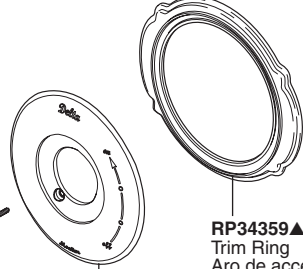

1725 & 1755 Models / Modelos / Modèles

RP34355▲
Showerhead
Cabeza de Rogadora
Pomme de Douche

RP6023▲
Shower Arm
Brazo de la Rogadora
Tuyau de Pomme de Douche

RP34356▲†
Shower Flange
Pestaña de la Rogadora
Collerette

RP196▲
Trim Screws/Atornillos de Franja/Vis de Finition

RP12630▲
For Longer Screws
Para Tornillos Más Grandes
Pour Vis Plus Longues

★ **RP46463**
Cartridge Assembly
Cartucho
Cartouche

RP37731▲†
Trim Sleeve
Manga de Franja
Manchon de Finition

RP23336
O-Ring
Anillo "O"
Joint Torique

RP46073
Adapter Assembly
Adaptador
Adaptateur

RP34359▲
Trim Ring
Aro de accesorio
Anneau décoratif

RP34354▲
Escutcheon
Roseta
Rosace avec Orifice

▲ Specify Finish
▲ Especificue el Acabado
▲ Précisez le Fini

† Designates the accent color on split finish models.

† Designa el color para acentuar los modelos con acabados divididos.

† Désigne la couleur contrastante sur les modèles à deux finis

RP32105
Screw/Tornillo/Vis