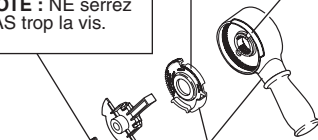

RP23336
O-Ring
Anillo "O"
Joint Torique

RP46073
Adapter Assembly
Adaptador
Adaptateur

RP34354▲
Escutcheon
Roseta
Rosace avec Orifice

RP32105
Screw/Tornillo/Vis

NOTE: Do NOT overtighten screw.
NOTA: NO apriete demasiado el tornillo.
NOTE : NE serrez PAS trop la vis.

RP32102
Rotational Limit Stop
Tope para Limitar
Butée Rotative

RP28598
Decal (Red/Blue)
Etiqueta (Rojo/Azul)
Etiquette (Rouge/Bleu)

RP48685▲
Handle Assembly
Ensamble de la Manija
Poignée

RP48684▲
Tub Spout/Pull-Up Diverter
Tubo de Salida para Bañera/
Botón Desviador de Alzar
Bec/avec dérivation à tirette