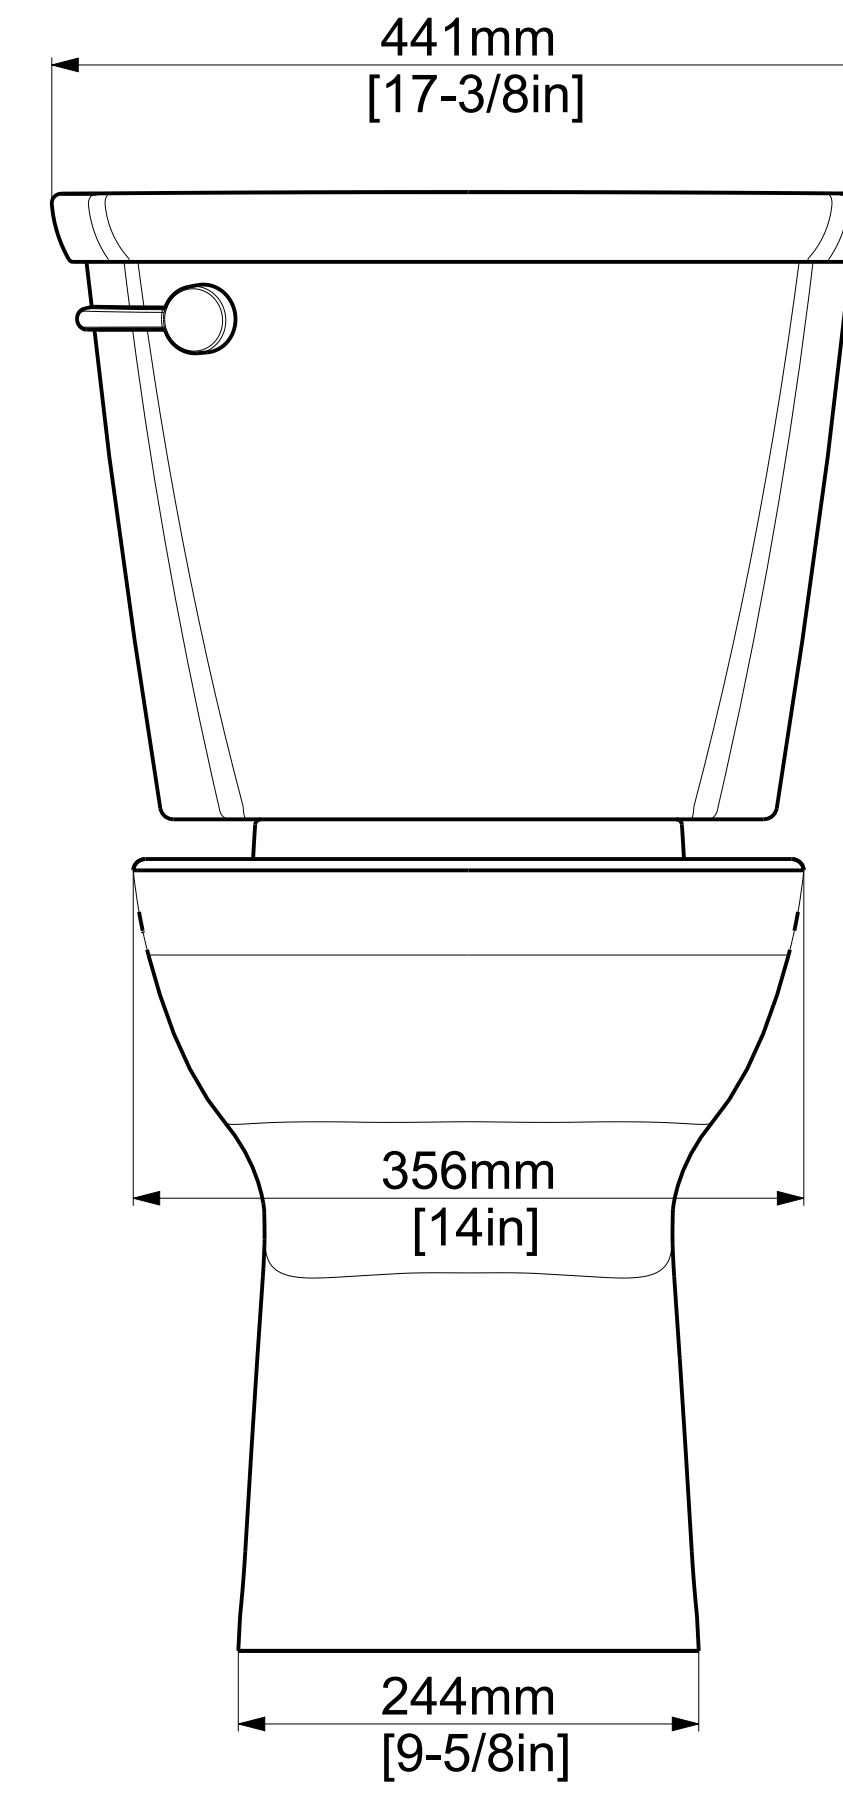

Cadet Pro Toilet
215BA
12" RH RF

Cadet Pro Toilet
215BB
10" RH RF