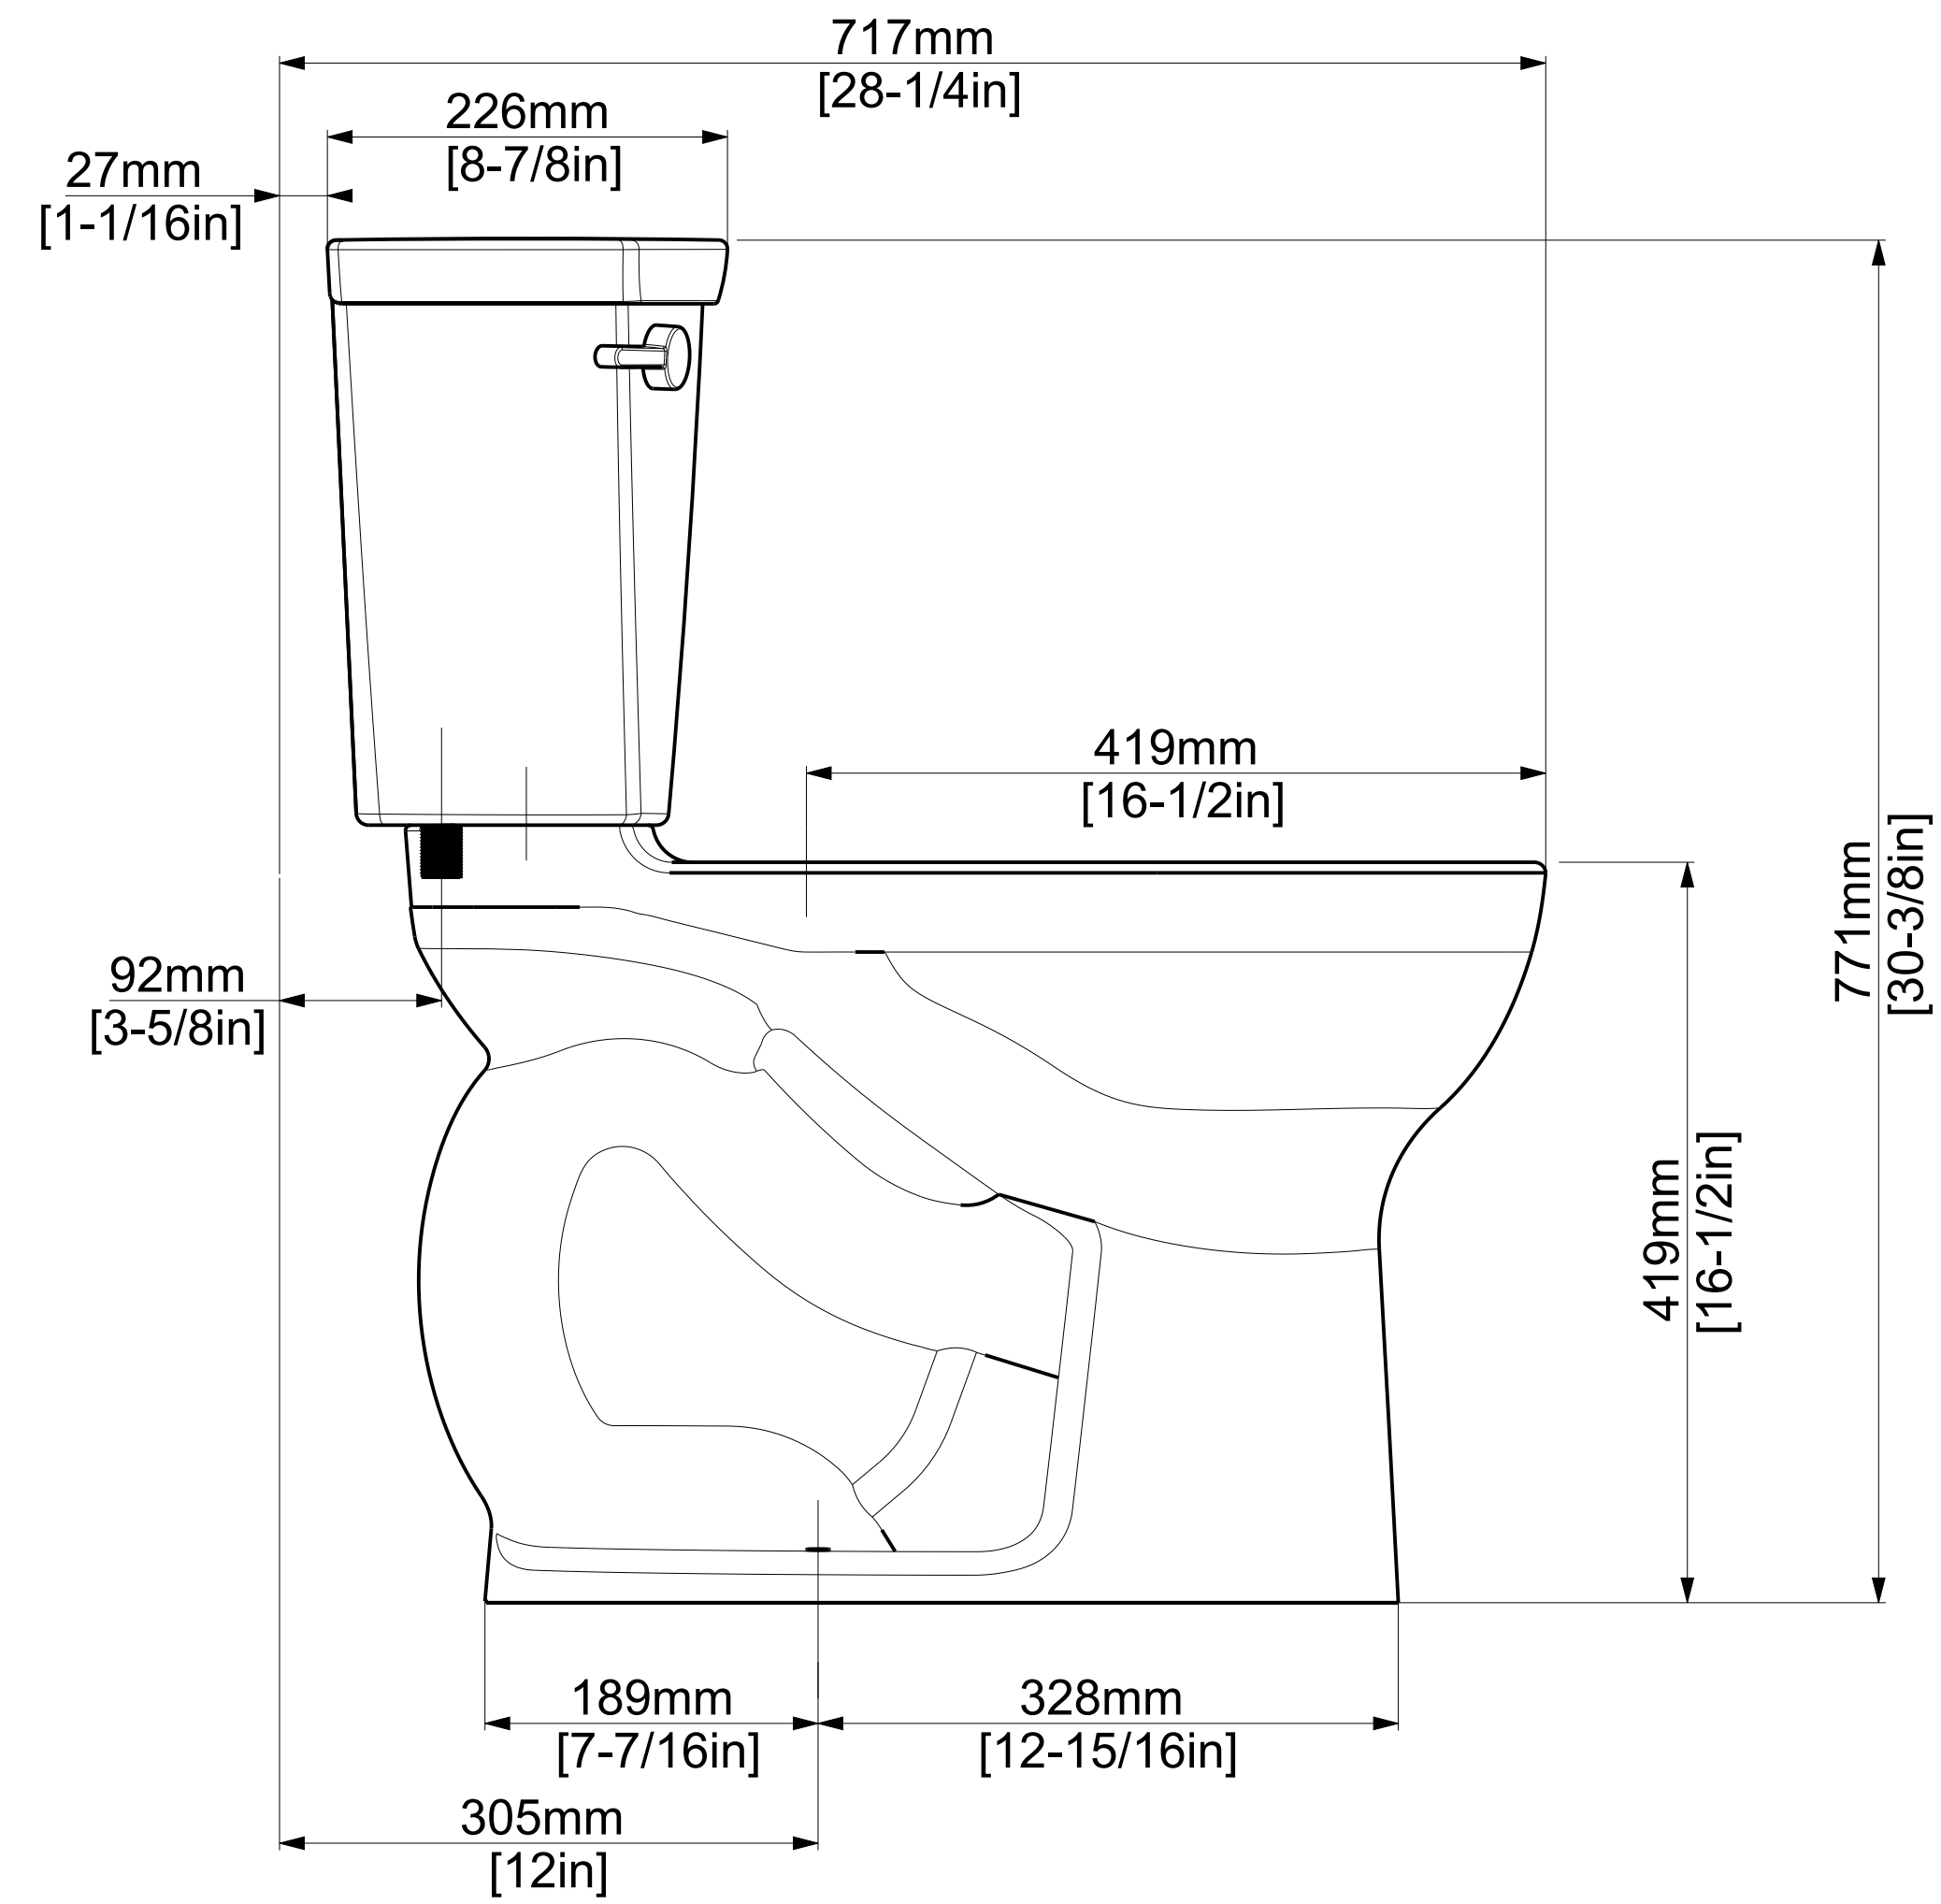

Cadet Pro Toilet
215BA
12" RH RF

Cadet Pro Toilet
215BB
10" RH RF