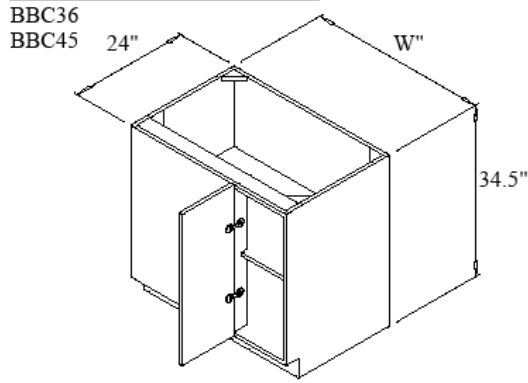

SINGLE DOOR BASE

B12  
B15  
B18  
B21

DOUBLE DOOR BASE

B24  
B27  
B30  
B33  
B36  
B42  
B48

FULL HEIGHT DOOR: SINGLE DOOR

FHD12  
FHD15  
FHD18  
FHD21

FULL HEIGHT DOOR: DOUBLE DOOR

FHD24 FHD27  
FHD30 FHD33  
FHD36  
FHD39  
FHD42  
FHD48

SINK BASE

SB24 SB33  
SB27 SB36  
SB30 SB39  
SB42  
SB48

FULL HEIGHT DOOR: SINK BASE

FHSB24  
FHSB27  
FHSB30  
FHSB33  
FHSB36  
FHSB39  
FHSB42  
FHSB48

THREE DRAWER BASE

3DB12 3DB27  
3DB15 3DB30  
3DB18 3DB33  
3DB21 3DB36  
3DB24

FOUR DRAWER BASE

4DB12 4DB27  
4DB15 4DB30  
4DB18 4DB33  
4DB21 4DB36  
4DB24

**STAINLESS STEEL KITCHENS**

12911 INDUSTRIAL DRIVE #4

GRANGER, IN 46530

**BASE CORNER CABINET**  
BC3636

**BLIND CORNER BASE**

**WALL CABINET:**  
**12"-15"-18"-24" HIGH**

- W3012 W3015 W3018 W3024
- W3612 W3615 W3618 W3624
- W3912 W3915 W3918 W3924
- W4212 W4218 W4224

**ROLL OUT CABINET**

- RO24
- RO27
- RO30
- RO33
- RO36
- RO39
- RO42
- RO48