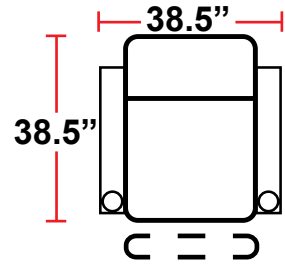

#### 3900 - TWO-ARM MANUAL RECLINER

- 38.5"D x 38"W x 44"H

#### 5200 - RIGHT-FACING STRAIGHT ARM MANUAL RECLINER

- 38.5"D x 31.5"W x 44"H

#### 5300 - LEFT-FACING STRAIGHT ARM MANUAL RECLINER

- 38.5"D x 31.5"W x 44"H

#### 5400 - ARMLESS MANUAL RECLINER

- 38.5"D x 25"W x 44"H

Back Height: 44"

**3900**  
Two-Arm Recliner  
w/Manual Recline

**5200**  
Right Straight Arm  
w/Manual Recline

**5300**  
Left Straight Arm  
w/Manual Recline