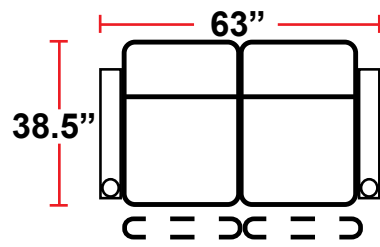

Configuration E
Standalone Loveseat