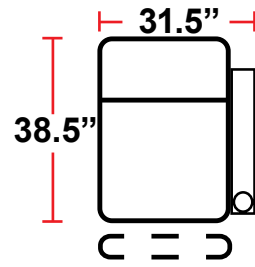

#### 3900 - TWO-ARM MANUAL RECLINER

- 38.5"D x 38"W x 44"H

#### 5200 - RIGHT-FACING STRAIGHT ARM MANUAL RECLINER

- 38.5"D x 31.5"W x 44"H

#### 5300 - LEFT-FACING STRAIGHT ARM MANUAL RECLINER

- 38.5"D x 31.5"W x 44"H

#### 5400 - ARMLESS MANUAL RECLINER

- 38.5"D x 25"W x 44"H

Back Height: 44"

**3900**  
Two-Arm Recliner  
w/Manual Recline

**5200**  
Right Straight Arm  
w/Manual Recline

**5300**  
Left Straight Arm  
w/Manual Recline