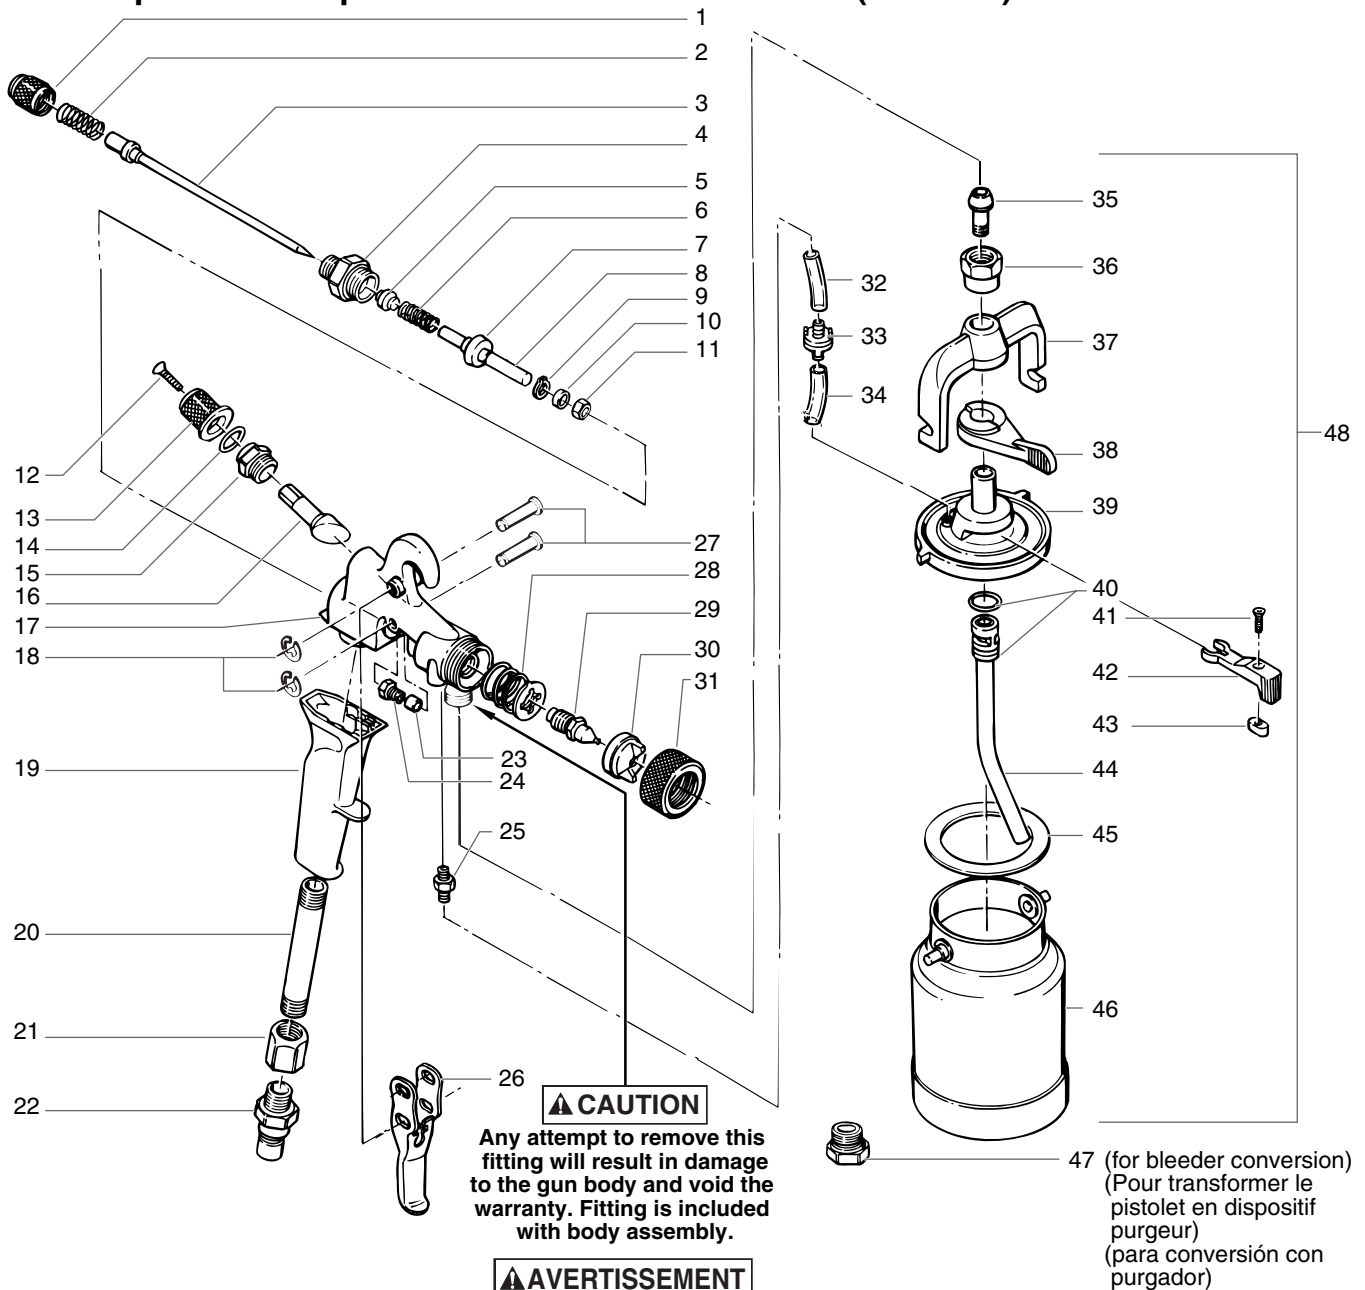

**Turbine Cup Gun Parts List / Liste de pièces pour pistolet à godet et turbine /
Lista de partes de la pistola atomizadora de turbina (0277034)**

⚠ CAUTION

Any attempt to remove this fitting will result in damage to the gun body and void the warranty. Fitting is included with body assembly.

⚠ AVERTISSEMENT

Toute tentative de démontage de ce raccord endommage le corps de pistolet et annule la garantie. Le raccord est compris dans l'ensemble du corps.

⚠ PRECAUCION

Cualquier intento de quitar este adaptador ocasionará que el cuerpo de la pistola se dañe y la garantía perderá su validez. El adaptador está incluido con el conjunto del cuerpo.

NOTE: The swivel lever screw (41) and the swivel lever (42) must be removed before the swivel tube (44) can be disassembled from the lid.

NOTA: la vis du levier orientable (41) et le levier orientable (42) doivent être démontés avant que le tube orientable (44) ne puisse être démonté du couvercle.

NOTA: El tornillo de la palanca giratoria (41) y la palanca giratoria (42) debe quitarse antes de poder desarmar el tubo giratorio (44) de la tapa.