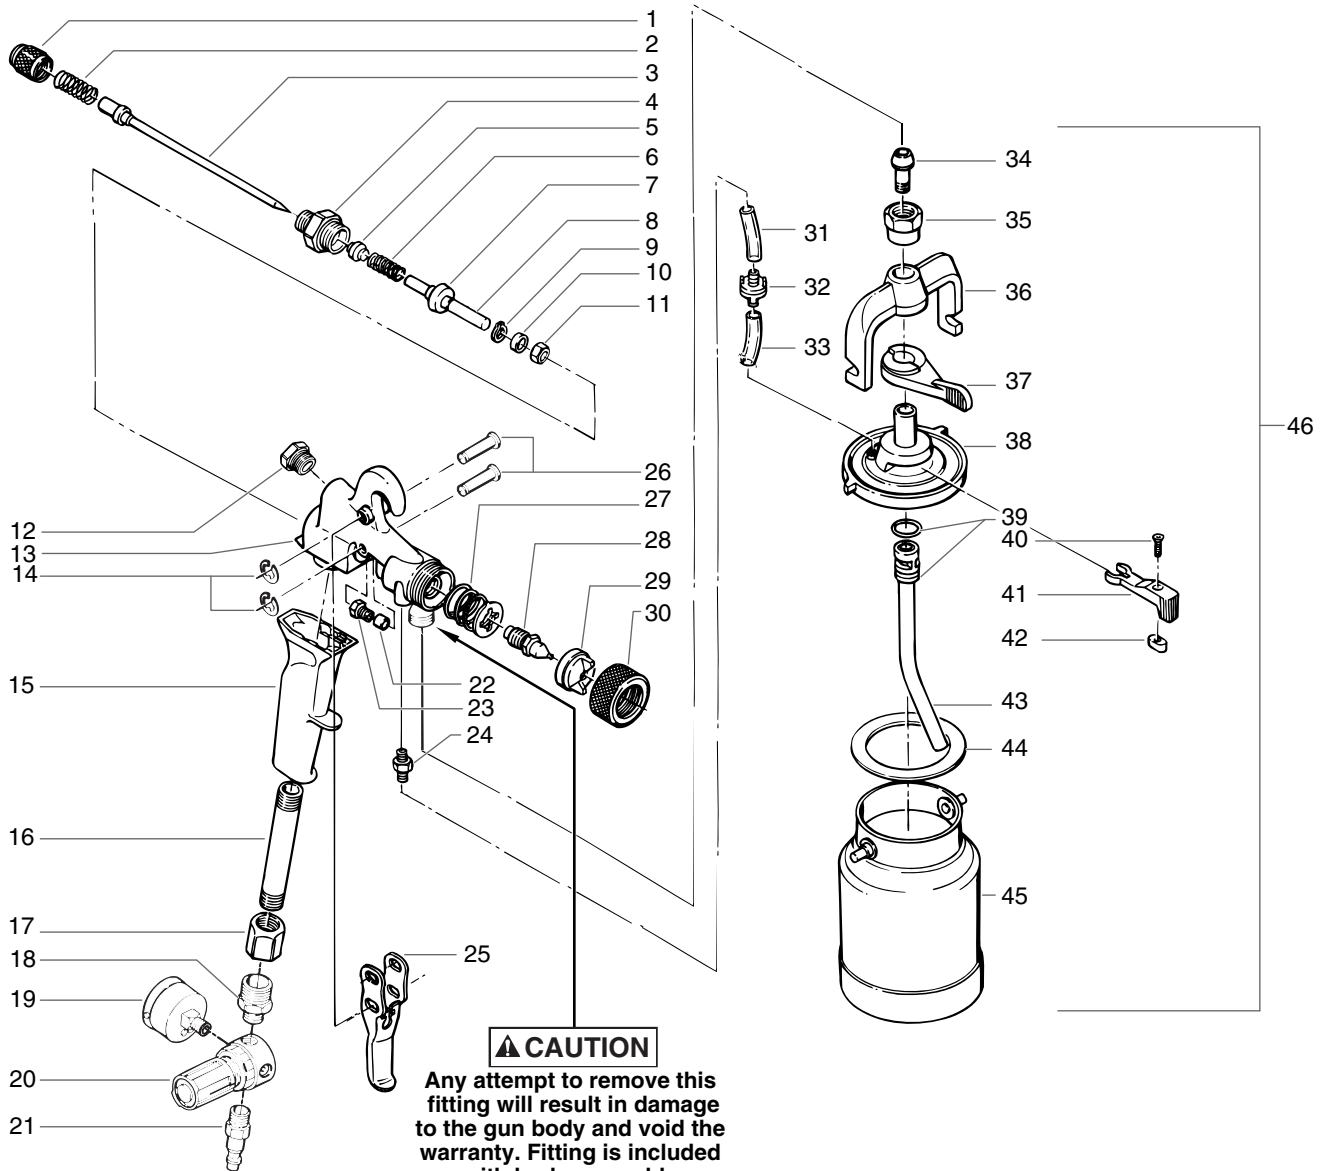

**Compressor Regulator Cup Gun Parts List /
Liste de pièces pistolet à compresseur à godet et régulateur /
Lista de partes de la pistola atomizadora de compresora reguladora (0508062)**

⚠ CAUTION

Any attempt to remove this fitting will result in damage to the gun body and void the warranty. Fitting is included with body assembly.

⚠ AVERTISSEMENT

Toute tentative de démontage de ce raccord endommage le corps de pistolet et annule la garantie. Le raccord est compris dans l'ensemble du corps.

⚠ PRECAUCION

Cualquier intento de quitar este adaptador ocasionará que el cuerpo de la pistola se dañe y la garantía perderá su validez. El adaptador está incluido con el conjunto del cuerpo.

NOTE: The swivel lever screw (40) and the swivel lever (41) must be removed before the swivel tube (43) can be disassembled from the lid.

NOTA: la vis du levier orientable (40) et le levier orientable (41) doivent être démontés avant que le tube orientable (43) ne puisse être démonté du couvercle.

NOTA: El tornillo de la palanca giratoria (40) y la palanca giratoria (41) debe quitarse antes de poder desarmar el tubo giratorio (43) de la tapa.